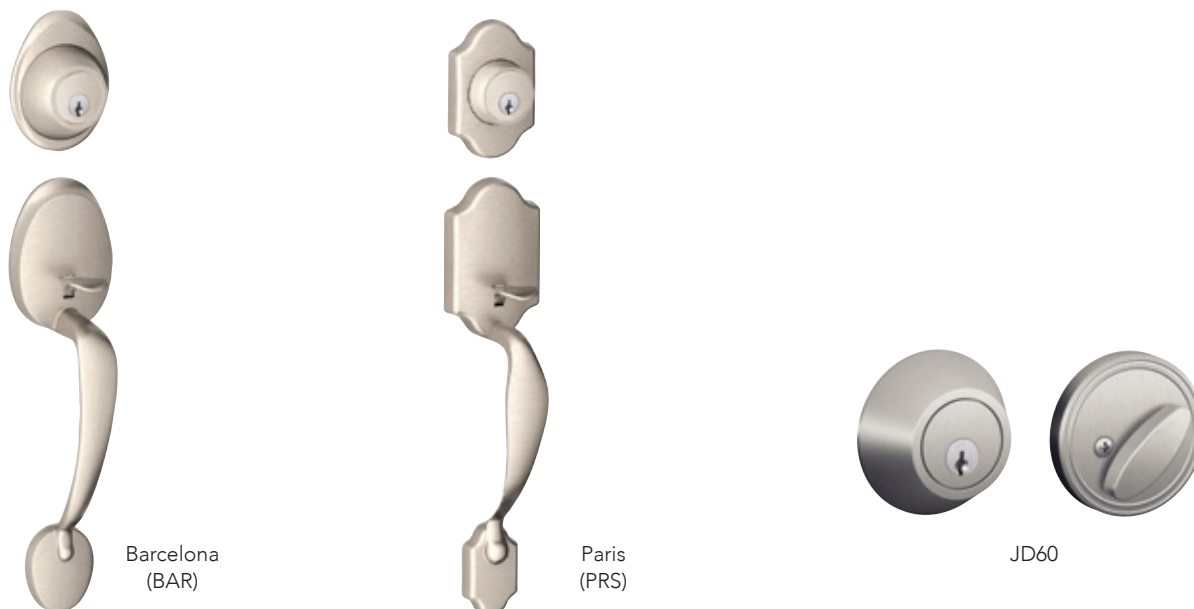

2019 Quick reference & pricing guide

Effective Dec. 1, 2018
Dec. 1, 2018 Addendum

Handlesets & deadbolts

Outside Trim of Handleset

Function/Package	Packaging	FINISHES								
		605	609	619	620	622	625	626	630	716
JH58 (BAR) Barcelona	Box	\$92	\$92	\$92	\$92	\$92**	\$92	•	\$92	\$92
JH58 (PRS) Paris	Box	92	92	92	•	•	92	•	92	92

Inside Trim of Handleset

Function/Package	Packaging	FINISHES								
		605	609	619	620	622	625	626	630	716
JH59 (BYR) Byron Knob	Box	\$64	•	•	•	•	•	•	\$64	•
JH59 (CNA) Corona Knob	Box	64	64	64	64	•	64	•	64	64
JH59 (STR) Stratus Knob	Box	64	•	64	•	•	64	•	64	64
JH59 (DUB) Dublin Knob**	Box	•	•	64	•	•	•	•	•	64
JH59 (DOV) Dover Lever	Box	•	•	75	•	•	•	•	75	75
JH59* (LAS) LaSalle Lever	Box	75	75	75	•	•	•	•	•	75
JH59 (MAR) Marin Lever	Box	•	•	75	•	•	•	•	75	•
JH59* (SEV) Seville Lever	Box	•	•	75	•	•	75	•	•	75
JH59 (TOR) Torino Lever	Box	•	•	75	75	•	75	•	75	75
JH59 (SOL) Solstice Lever	Box	•	•	79	•	•	79	79	•	79
JH59 (SOL) Solstice/COL Lever**	Box	•	•	84	•	84	84	•	•	84
JH59 (BRW) Broadway/COL Lever**	Box	•	•	84	•	84	84	•	•	84